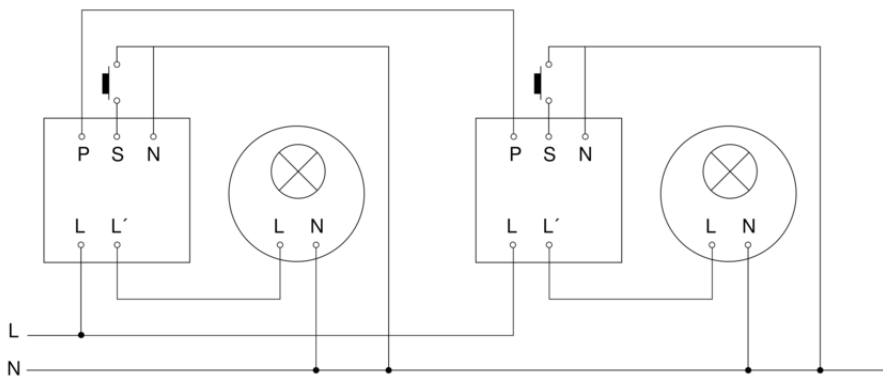

Aanwezigheidsmelder - Professional Line

HF 360

COM1 - Inbouw
EAN 4007841 002800
art.nr. 002800

HF 360

COM1 - Inbouw
EAN 4007841 002800
art.nr. 002800

aansluitschema Master

aansluitschema master/master

HF 360

COM1 - Inbouw
EAN 4007841 002800
art.nr. 002800

aansluitschema Master/slave koppelin